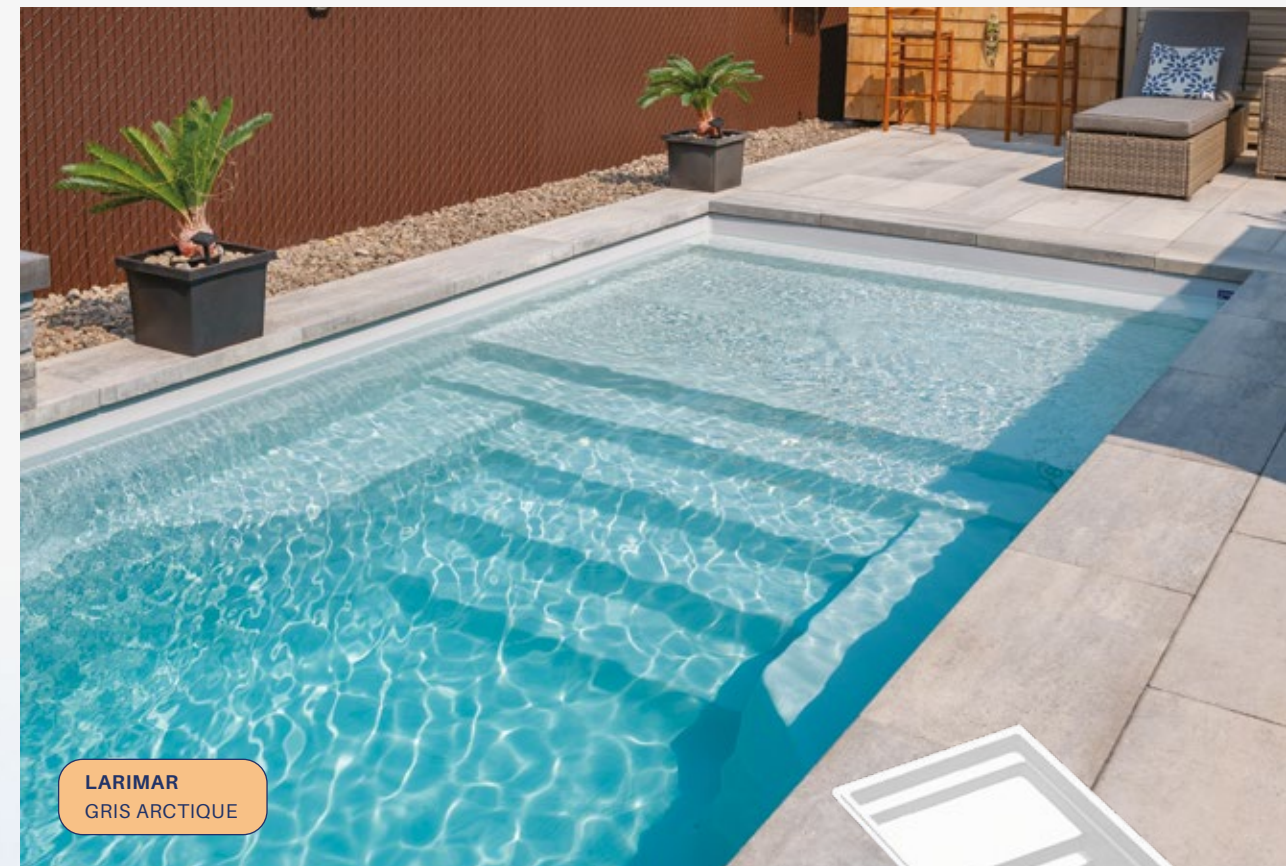

PACIFIQUE

GALAXIE

LES COULEURS SANS L'EAU

COLLECTION AQUARINO

AQUARINO

La collection Aquarino a été développée pour les cours urbaines modernes, s'adaptant à une réalité du marché qui a conduit à une augmentation des espaces restreints dans les cours arrières. L'arrivée de nos piscines de plus petites dimensions offre une excellente solution, permettant aux propriétaires de maximiser leur espace extérieur tout en conservant des éléments de jardin importants qui permettent le divertissement, les repas et la verdure. Nos conceptions élégantes et modernes ont été créées pour s'adapter parfaitement aux dimensions de la collection d'aménagement paysager Rinnox afin de fournir un look d'oasis complet, élégant et zen.

A

DIMENSION OFFERTE

8' x 10'

3' 9" de profondeur

LARIMAR
GRIS ARCTIQUE

LARIMAR

Le modèle Larimar est idéal pour les familles. L'espace plage avec bancs est très pratique et agréable.

A