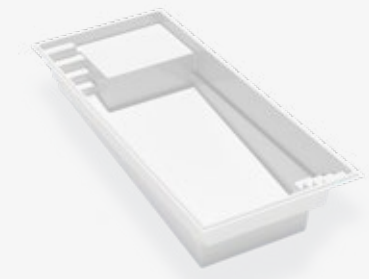

DIMENSION OFFERTE

16' x 41'

6' de profondeur

HAMPTON SUD

A

DIMENSION OFFERTE

14' x 30'

6' de profondeur