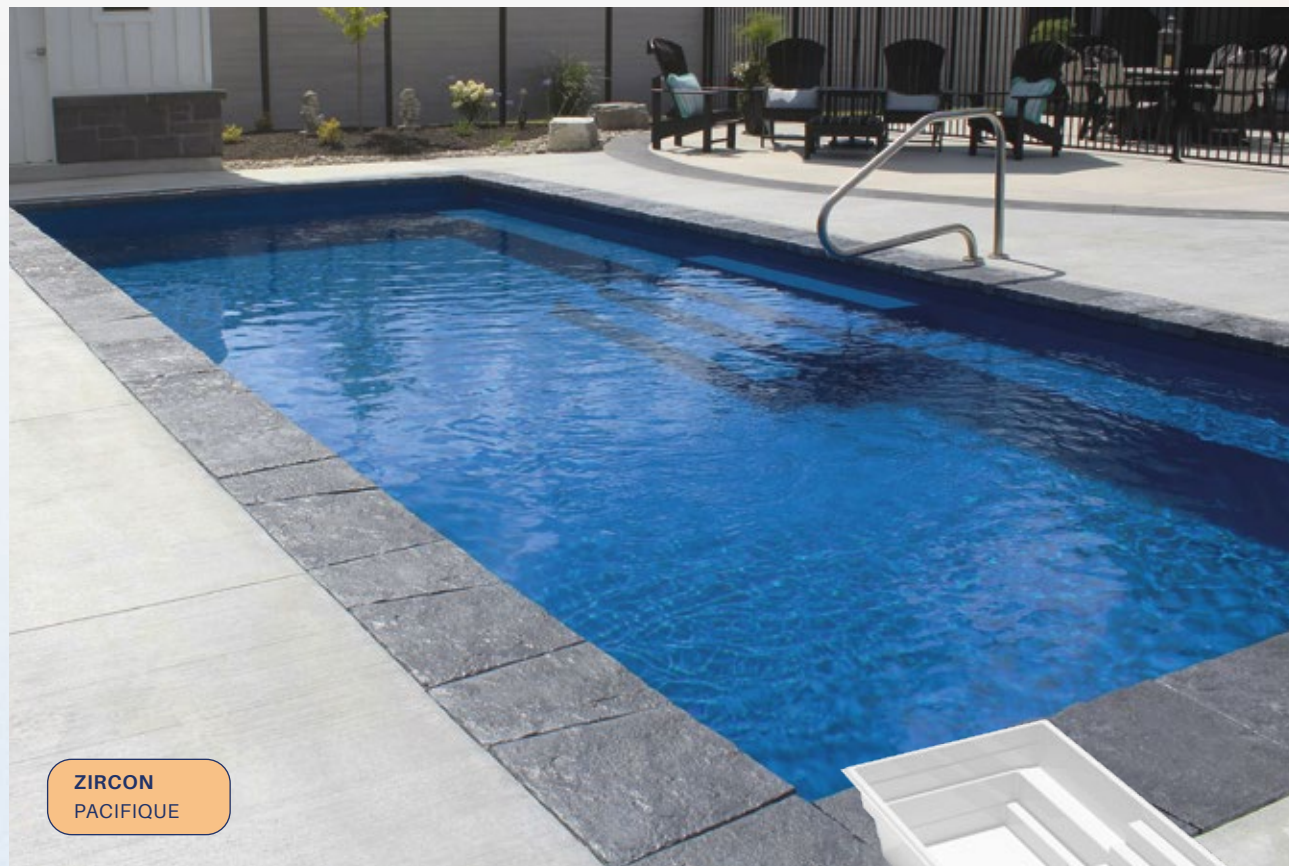

A

DIMENSIONS OFFERTES

12' x 22'

5' de profondeur

B

12' x 27'

5' de profondeur

ZIRCON