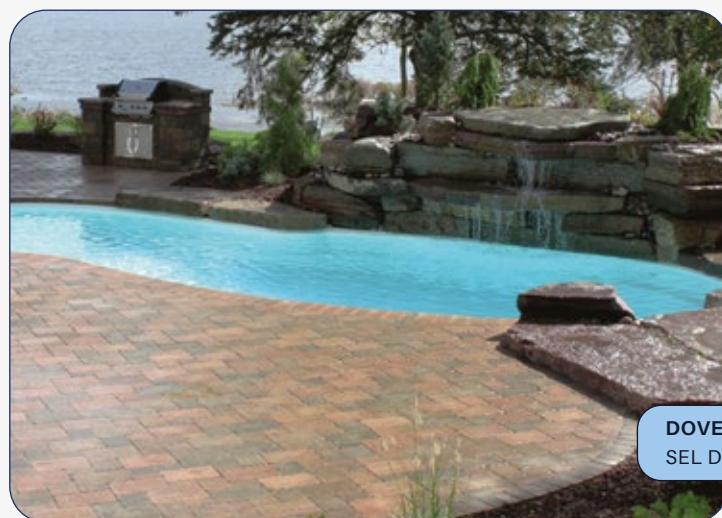

DOVER
SEL DE MER

DOVER

A

DIMENSION OFFERTE

16' x 38'

5' 8" de profondeur

RINOX

La couronne Spherik de Rinox est un
agencement parfait avec les piscines
de forme libre de Dolphin!