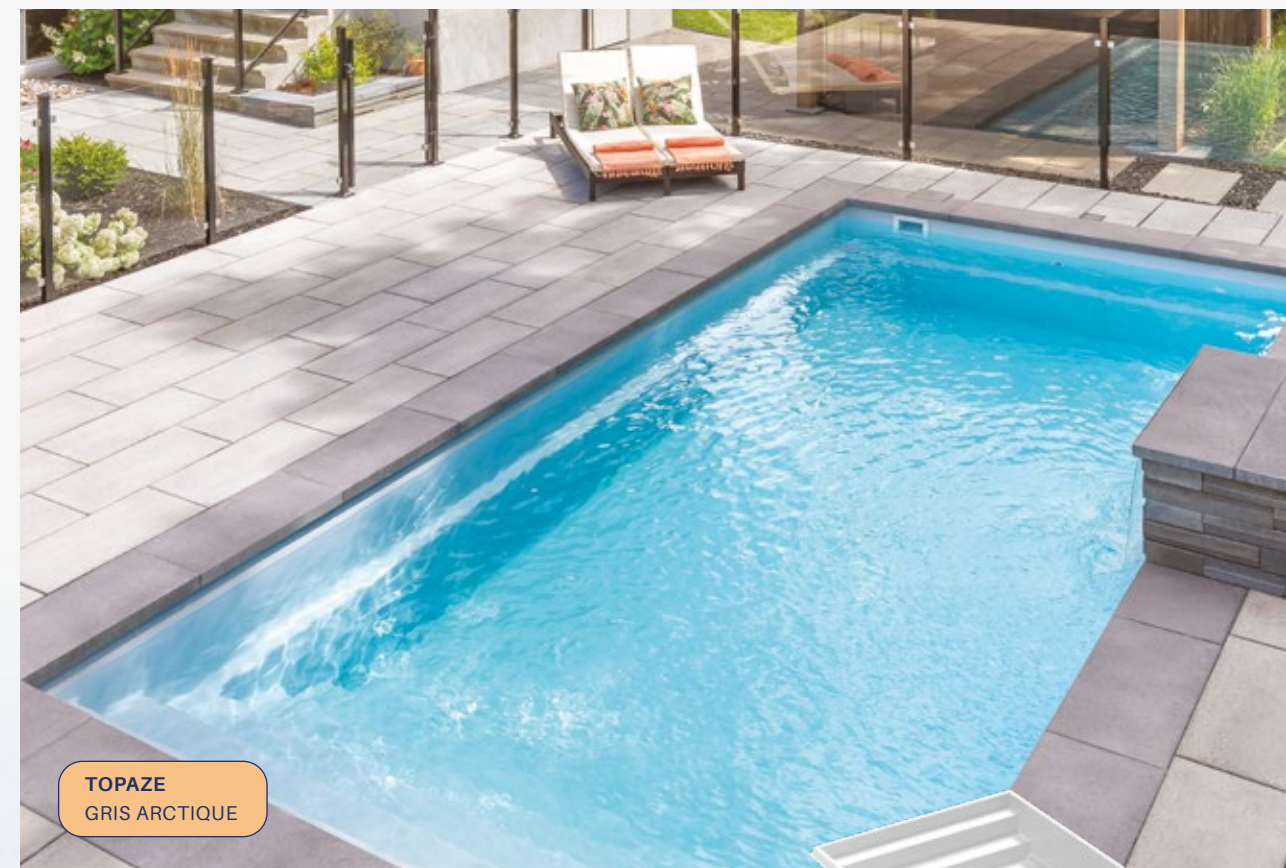

TOPAZE
GRIS ARCTIQUE

TOPAZE

Idéal pour les amoureux de la nage, ce modèle rectangulaire classique est parfait pour les longues baignades au soleil avec ses longues marches.

A

DIMENSIONS OFFERTES

8' x 14'

4' 10" de profondeur

B

12' x 20'

4' 10" de profondeur

C

12' x 24'

4' 10" de profondeur

D

12' x 26'

4' 10" de profondeur