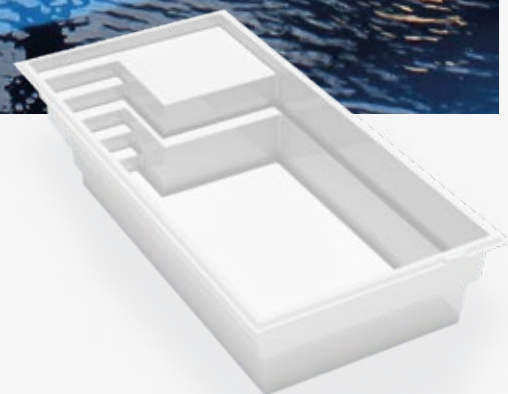

OPALE

Avec son court espace de plage,
Opale permet de profiter au maximum de votre cour en gardant des aires habitables autour de celle-ci.

A

DIMENSIONS OFFERTES

8' x 16'

4' 9" de profondeur

B

12' x 20'

4' 10" de profondeur

PERLA
PACIFIQUE

PERLA

Le modèle Perla se distingue par son espace plage unique. Vous pourrez profiter pleinement de la zone plate tout en ayant un accès pratique aux escaliers menant à la piscine.

A

DIMENSION OFFERTE

12' x 24'

4' 10" de profondeur

Le saviez-vous ?

Nos piscines en fibre de verre nécessitent moins d'entretien que les piscines traditionnelles et offrent un chauffage naturel.

Découvrez nos avantages :