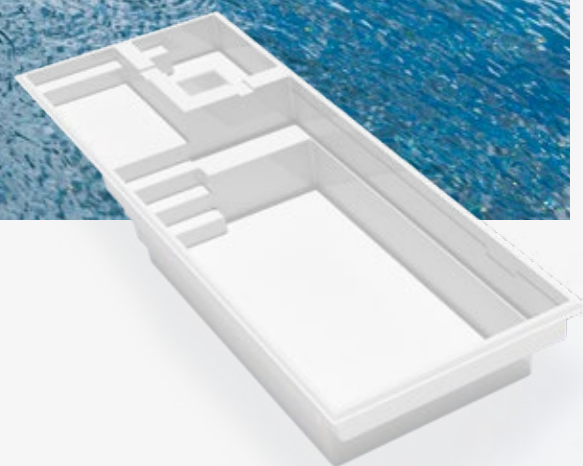

TOPAZE
GRIS ARCTIQUE

TOPAZE

Idéal pour les amoureux de la nage, ce modèle rectangulaire classique est parfait pour les longues baignades au soleil avec ses longues marches.

A

DIMENSIONS OFFERTES

8' x 14'

4' 10" de profondeur

B

12' x 20'

4' 10" de profondeur

C

12' x 24'

4' 10" de profondeur

D

12' x 26'

4' 10" de profondeur