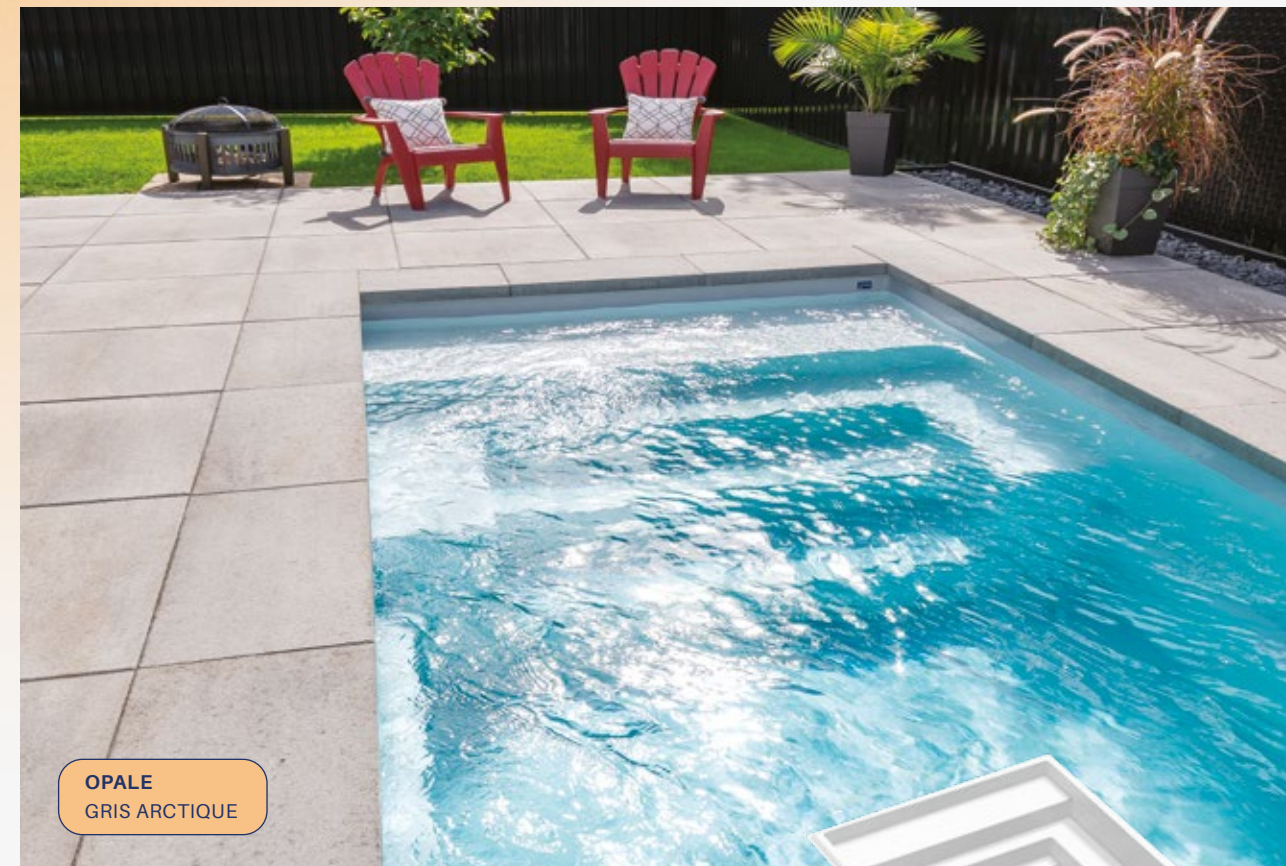

OPALE
GRIS ARCTIQUE

OPALE

Avec son court espace de plage,
Opale permet de profiter au maximum de votre cour en gardant des aires habitables autour de celle-ci.

A

DIMENSIONS OFFERTES

8' x 16'

4' 9" de profondeur

B

12' x 20'

4' 10" de profondeur