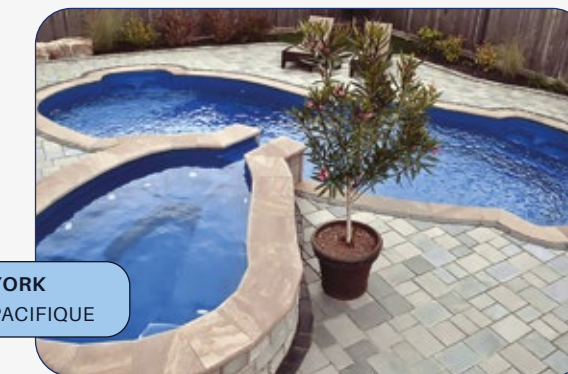

MODÈLES

FLORENCIA

A

DIMENSION OFFERTE

15' x 34'

6' de profondeur

LEAMY

A

DIMENSIONS OFFERTES

12' 6" x 29'

6' de profondeur

B

15' x 34'

6' 6" de profondeur

HOPEWELL

A

DIMENSION OFFERTE

15' x 35'

6' de profondeur

ROSEWAY

A

DIMENSION OFFERTE

10' x 24'

5' 6" de profondeur

SPA

HOLLOW

A

HOLLOW

7' 9" x 7' 9"

3' 9" de profondeur

B

HOLLOW EFFET RETOMBÉE

7' 9" x 7' 9"

3' 9" de profondeur

ROSLYN

A

ROSLYN EFFET RETOMBÉE

7' 4" x 7' 4"

2' 7.5" de profondeur

TRENT

A

TRENT EFFET RETOMBÉE

8' 6" x 8' 6"

3' 7" de profondeur

SWANSON

A

SWANSON EFFET RETOMBÉE

9' x 9'

10" de profondeur

YORK

A

YORK EFFET RETOMBÉE

7' 9" x 11' 4"

3' de profondeur

YORK
PACIFIQUE