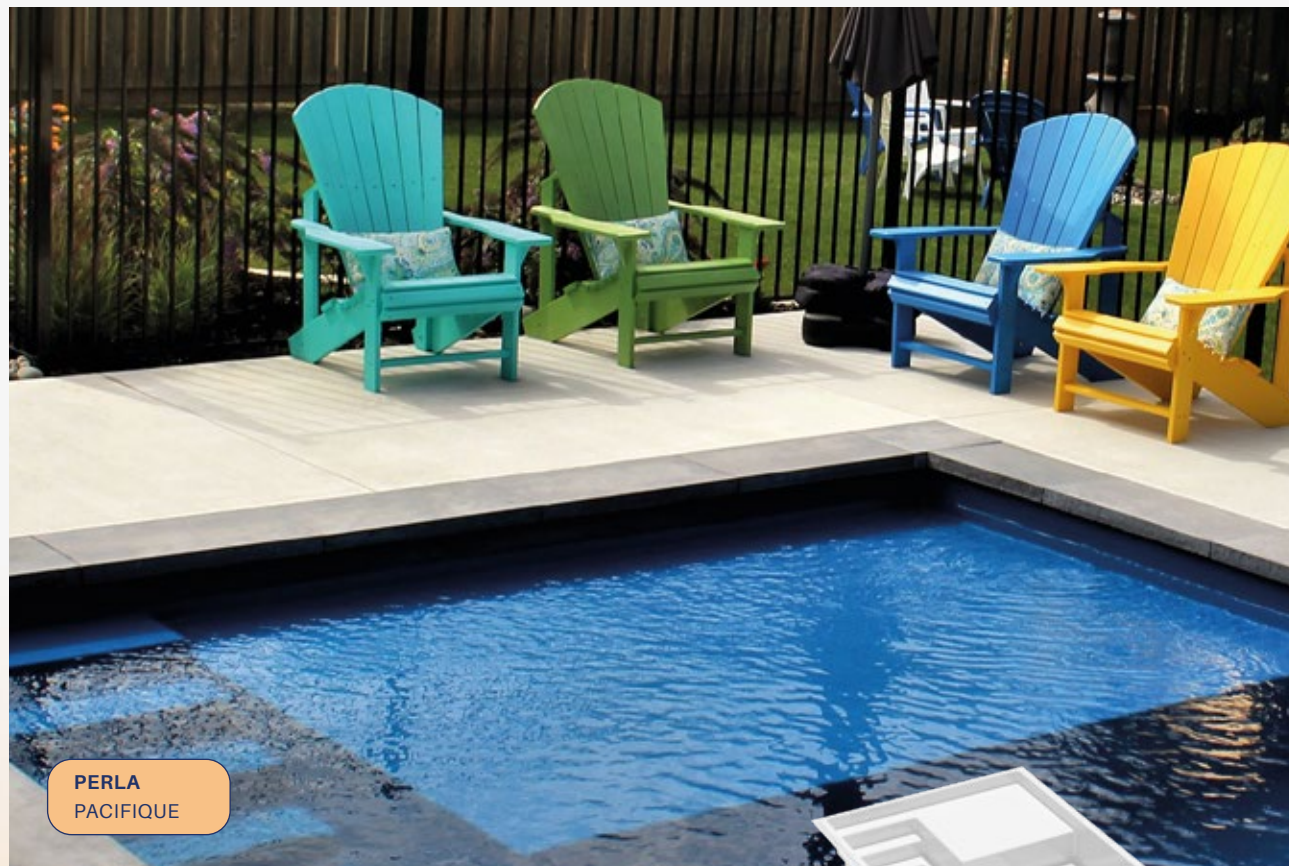

PERLA
PACIFIQUE

PERLA

Le modèle Perla se distingue par son espace plage unique. Vous pourrez profiter pleinement de la zone plate tout en ayant un accès pratique aux escaliers menant à la piscine.