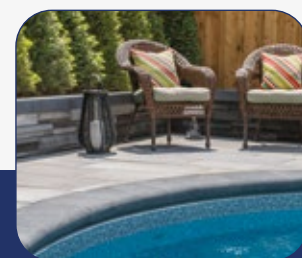

DIMENSION OFFERTE

16' x 38'

5' 8" de profondeur

RINOX

La couronne Spherik de Rinox est un
agencement parfait avec les piscines
de forme libre de Dolphin!