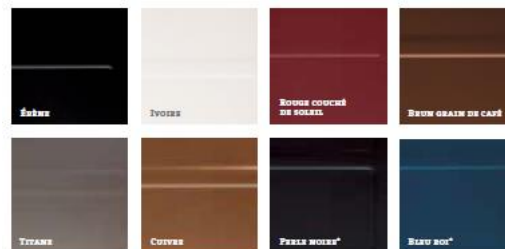

### OPTIONS – CONCEPTION

- SUMMIT
- PATTES : choix de quatre finis
- Piédestal
- Porte arquée : choix de quatre finis
- Fini noir métallique
- SUMMIT CLASSIQUE
- Porcelaine émaillée : choix de huit couleurs
- Plaque décorative : choix de trois finis

### OPTIONS – PORCELAINE

- Le modèle Summit Classique est offert en huit couleurs de porcelaine émaillée

\* Couleurs prestige